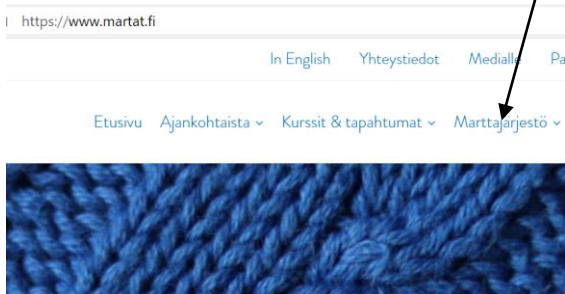

## VUOSAAREN MARTAT RY

Miten voit liittyä jäseneksi Vuosaaren Martat ry:n?

Jäseneksi liitytään verkossa.

1) Mene osoitteeseen

[www.martat.fi](http://www.martat.fi)

2) Klikkaa kohtaa

**Marttajärjestö**

3) Aukeaa tällainen sivu, klikkaa kohtaa LIITY MARTTOIHIN

#### 4) Marttajäsenyys-sivulla